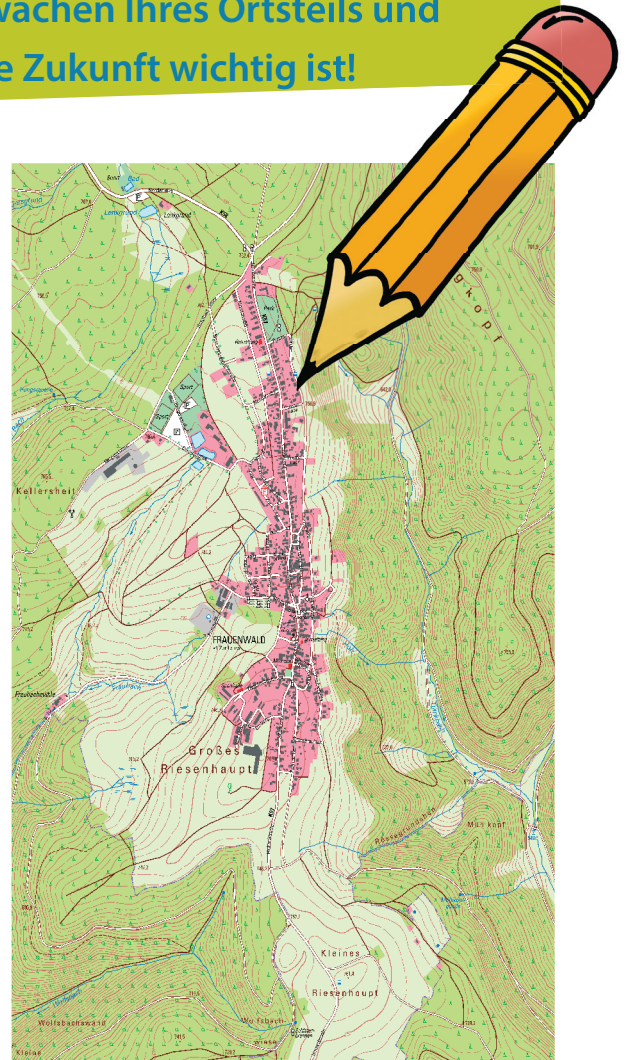

UMFRAGE zur Wohn- und Lebenssituation in Frauenwald / Allzunah - 2021

Ihre Meinung ist uns wichtig!

Nennen Sie uns die aktuellen Stärken und Schwächen Ihres Ortsteils und der Region und sagen Sie uns, was Ihnen für die Zukunft wichtig ist!

Sehr geehrte Einwohnerinnen und Einwohner von Frauenwald und Allzunah,

diese Bürger*innumfrage ist ein wichtiger Bestandteil des aktuell in Erarbeitung befindlichen Dorfentwicklungskonzeptes für unsere Dorfregion Frauenwald - Manebach - Stützerbach, den walddreichen und touristischen Süden Ilmenaus.

Nur durch Ihre Mitwirkung können die beauftragten Planerinnen und Planer und die Stadtverwaltung Ilmenau die Ihnen wichtigen Themen in das Konzept aufnehmen.

Sie sind die Experten vor Ort!

Herausgeber dieser Umfrage ist die Stadt Ilmenau gemeinsam mit dem Frauenwalder Ortsteilbürgermeister und Ortsteilrat.

Die fachliche Begleitung übernimmt die Bürogemeinschaft **StadtStrategen** aus Weimar.

Für Fragen stehen Ihnen alle Beteiligten gern zur Verfügung. Kontakte und Informationen finden Sie auf dem Flyer zum Dorfentwicklungskonzept als auch unter: www.ilmenau.de/gek

Wir sind gespannt auf Ihre Hinweise & Anregungen und danken schon an dieser Stelle recht herzlich für Ihre Mitwirkung!

Ortsteilbürgermeister
Frank Amm

Oberbürgermeister
Dr. D. Schultheiß

Bitte geben Sie Ihren Fragebogen bis zum **30. Juli 2021**
im Büro des Ortsteilbürgermeisters (Nordstraße 96) ab
oder beteiligen Sie sich ganz einfach **online** unter
<https://stadtstrategen.limesurvey.net/937767?lang=de>

Sie haben Interesse an den weiteren Entwicklungen des Gemeindlichen Entwicklungskonzeptes?

☐ Ja, ich möchte gern weiter an der Zukunftsplanung meiner Dorfregion und des Ortsteils beteiligt werden. Bitte halten Sie mich dazu persönlich auf dem Laufenden unter folgender E-Mail-Adresse.

E-MAIL

NAME

Ihre Daten und Angaben werden ausschließlich für die Konzepterarbeitung
»Der walddreiche und touristische Süden Ilmenaus 2035« genutzt und vertraulich behandelt.
Alle Meinungen werden anonymisiert weiterverwendet!

IMPRESSUM

Stadtverwaltung Ilmenau | Bauverwaltung
Am Markt 7 | 98693 Ilmenau
Telefon: 03677-600-903 | E-Mail: bauverwaltung@ilmenau.de
www.ilmenau.de

Planungsbüro **StadtStrategen**.
Bürogemeinschaft für integrative Stadtentwicklung
Ulla Schaubert & Sören Kube
Telefon: 03643-772016 | E-Mail: info@stadtstrategen.de
www.stadtstrategen.de

gefördert durch:

Ministerium
für Infrastruktur
und Landwirtschaft